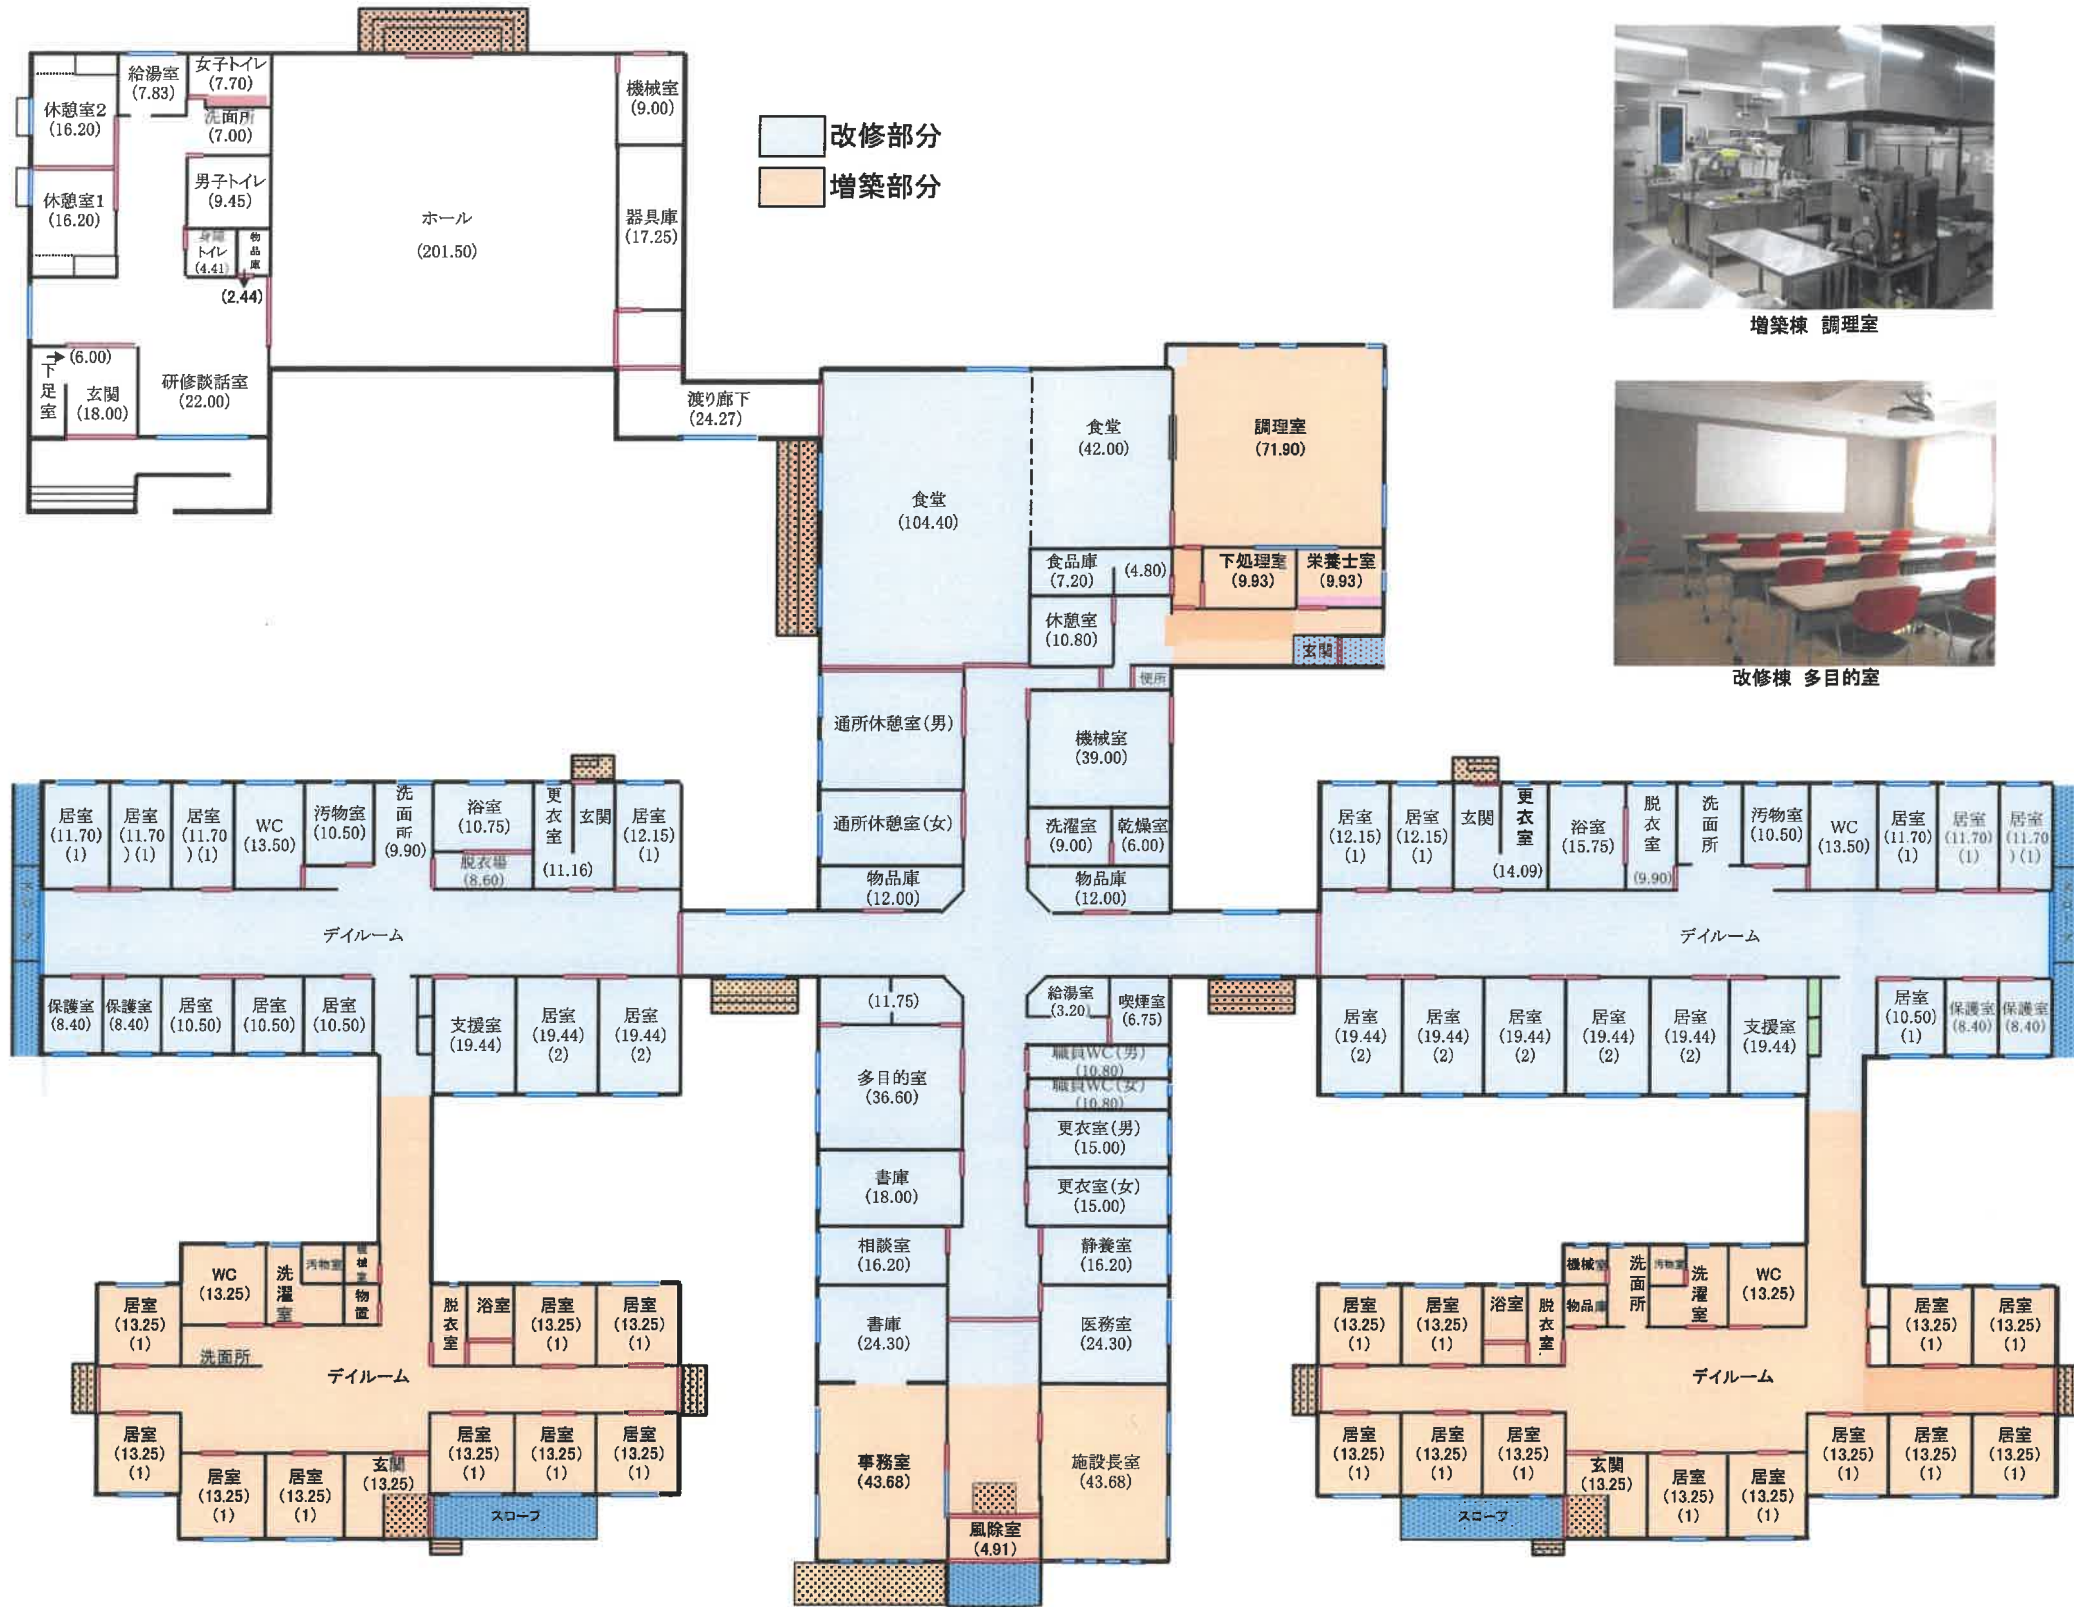

# 雨竜町暑寒の里平面図

増築棟 調理室

非常用発電機システム

改修棟 多目的室

改修棟 食堂

改修棟居室棟 大浴室

改修棟居室棟 デイルーム

改修居室棟 デイルーム

新棟居室棟 小浴室

新棟 トイレ

新棟居室棟 洗面室

新管理棟 事務室

改修管理棟 相談室

新居室棟 デイルーム

新居室棟 一人居室